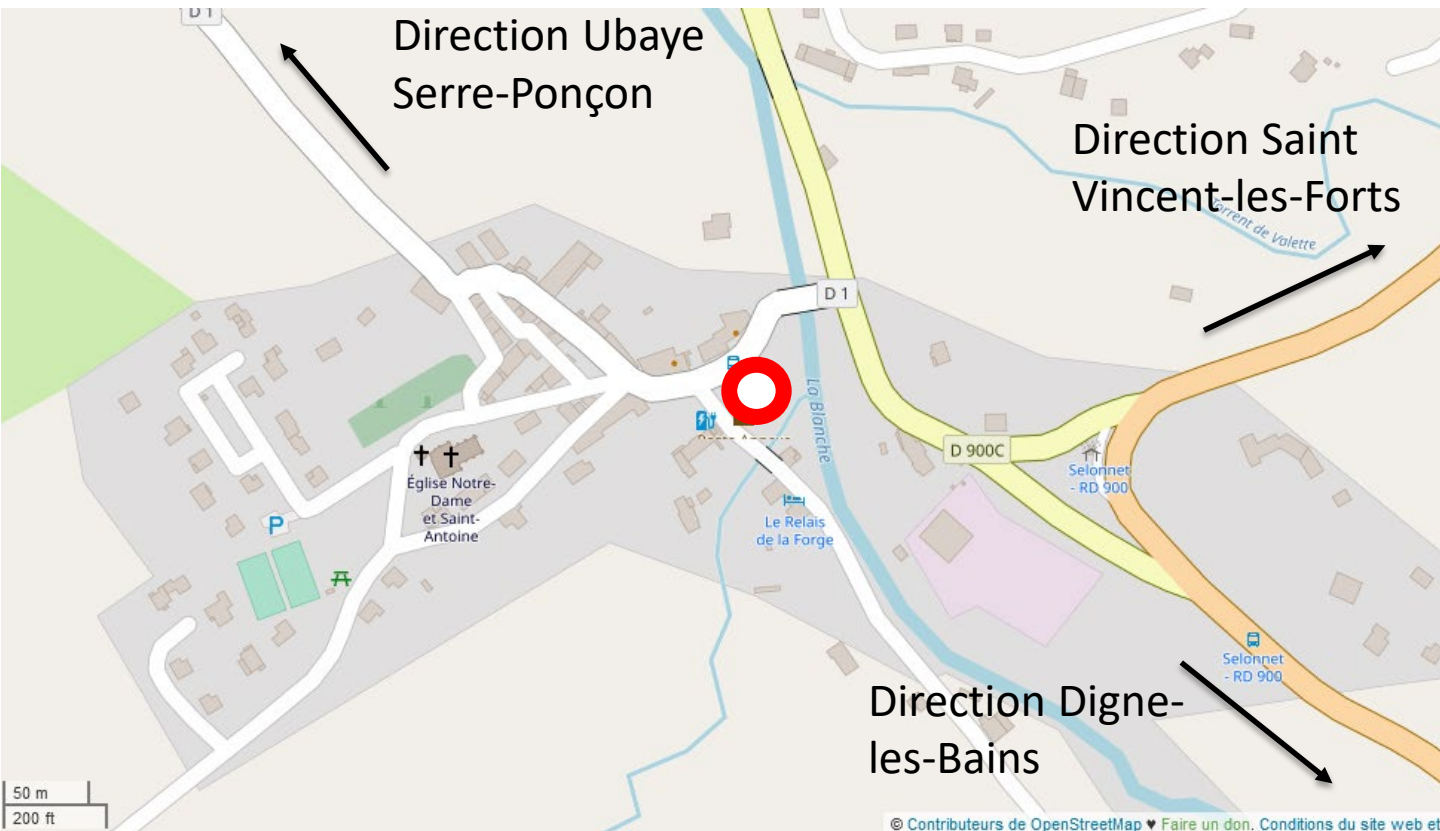

Elues, pensez à la gestion sylvopastorale pour vos forêts !

Le 8 juillet 2021 à Selonnet (04)

LIEU DE RENDEZ-VOUS à la Mairie de Selonnet

14h00 – 14h15	Accueil des participants
14h15 - 14h30	Introduction des Communes forestières
14h30 – 15h00	Réaliser des opérations à but sylvopastorale
	Gestion sylvopastorale en forêt communale <i>Communes forestières</i>
	Techniques d'interventions à but sylvopastoral <i>Chambre d'agriculture</i>
15h00 – 16h15	Visite d'une coupe de bois à vocation sylvopastorale
	Retour d'expérience de la commune de Selonnet : enjeux et mise en œuvre <i>Communes forestières</i>
16h15 – 16h30	Apéritif de clôture

LIEU DE RENDEZ-VOUS
Mairie de Selonnet
Le village
04140 SELONNET

COORDONNEES SUR PLACE

En cas de problème de dernière minute (empêchement, retard...),
merci de contacter :

Karine LECLAVIER / 06 37 23 79 93